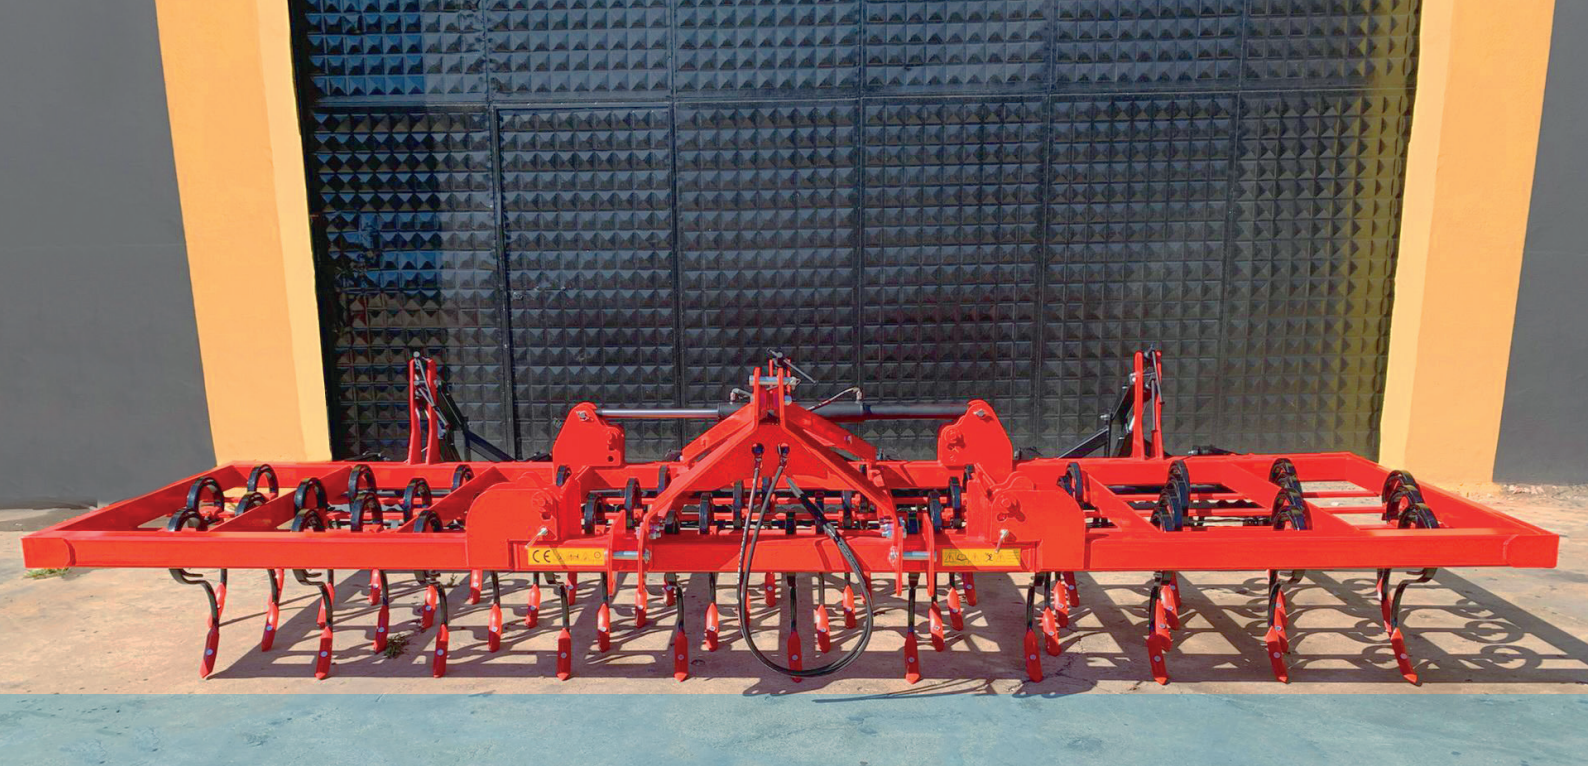

YAYLI KÜLTÜVATÖR

ARSEL

SPRING CULTIVATOR

CE
ISO 9001:2008

For Tractor From 75 to 190 Hp

Long Life Spiral Legs

Double Roller System

Durable Chassis

ARSEL SPRING CULTIVATOR

Model	ASC 35	ASC 40	ASC 45	ASC 50	ASC 54	ASC 60	ASC 64	ASCR 35	ASCR 40	ASCR 45	ASCR 50	ASCR 54	ASCR 60	ASCR 64
Number of Tines	35	40	45	50	54	60	64	35	40	45	50	54	60	64
Working Width (cm)	350	400	450	500	550	600	650	350	400	450	500	550	600	650
Machine Weight (kg)	600	730	820	910	1100	1210	1310	990	1100	1210	1320	1600	1750	1900
Power (HP)	75	80	90	110	120	135	160	90-100	100-110	110-120	120-130	150-160	170-180	180-190

With Roller Type