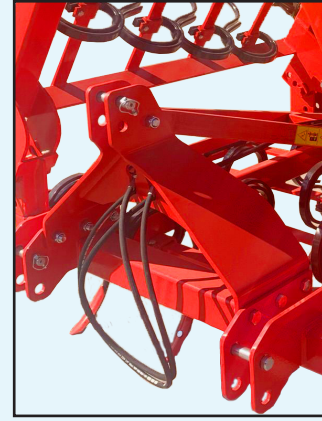

YAYLI KÜLTÜVATÖR

ARSEL

SPRING CULTIVATOR

CE
ISO 9001:2008

For Tractor From 75 to 190 Hp

Long Life Spiral Legs

Double Roller System

Durable Chassis

ARSEL SPRING CULTIVATOR

Model	ASC 35	ASC 40	ASC 45	ASC 50	ASC 54	ASC 60	ASC 64	ASCR 35	ASCR 40	ASCR 45	ASCR 50	ASCR 54	ASCR 60	ASCR 64
Number of Tines	35	40	45	50	54	60	64	35	40	45	50	54	60	64
Working Width (cm)	350	400	450	500	550	600	650	350	400	450	500	550	600	650
Machine Weight (kg)	600	730	820	910	1100	1210	1310	990	1100	1210	1320	1600	1750	1900
Power (HP)	75	80	90	110	120	135	160	90-100	100-110	110-120	120-130	150-160	170-180	180-190

With Roller Type